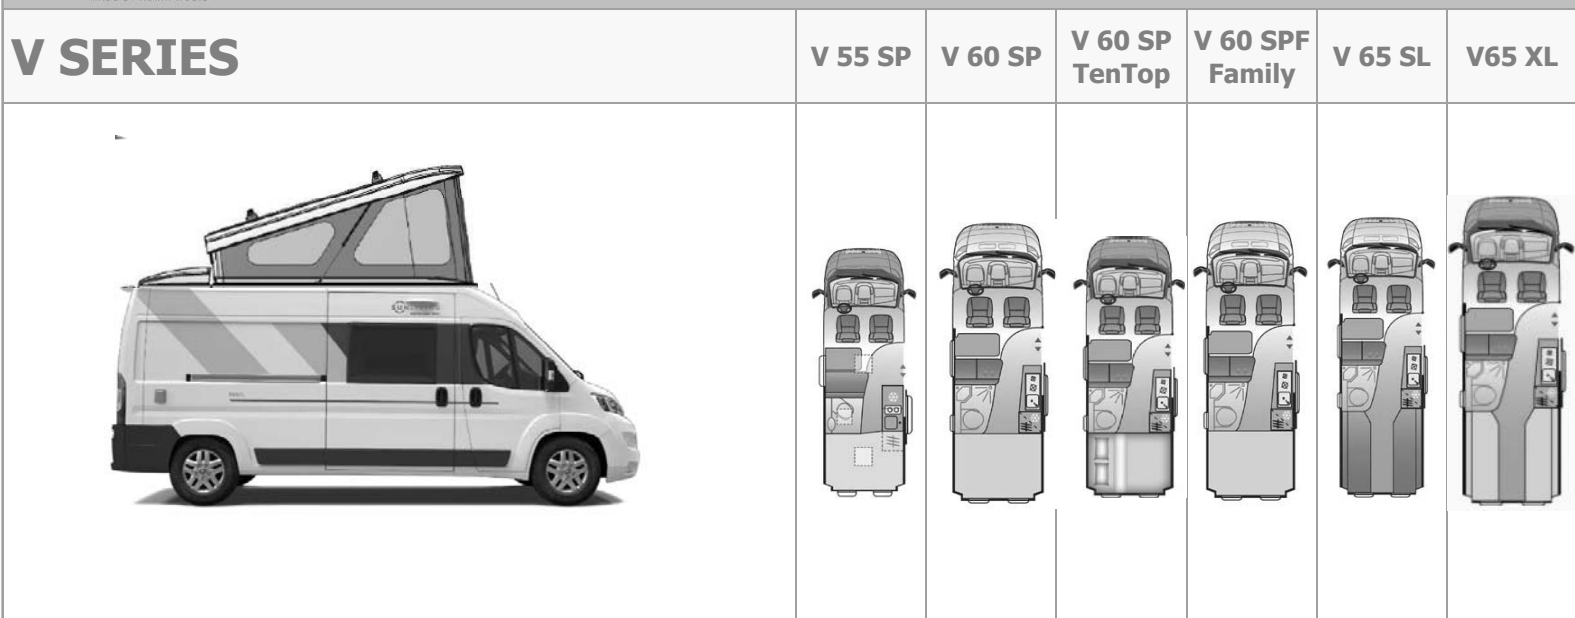

ABMESSUNGEN UND GEWICHTE

Aufbau-Aussenlänge (mm)	5413	5998	5998	5998	6363	6363
Gesamtaußenbreite mm	2050	2050	2050	2050	2050	2050
Gesamtaußenhöhe mm	2580	2580	2580	2580	2580	2830
Innenhöhe mm	1900	1900	1900	1900	1900	2180
Masse im fahrbereiten Zustand kg	2590	2730	2880	2730	2840	2870
Zulässige Gesamtmasse kg	3300	3300	3500	3500	3500	3500
Maximale Anhängelast kg	2500	3000	3000	3000	3000	3000
Max. Zuladung ohne Optionen (Kg)	710	570	620	770	660	630
Radstand mm	3450	4035	4035	4035	4035	4035
Eingetragene Sitzplätze (inkl. Fahrer)	4	4	4	4	4	4

FAHRWERK ZUBEHÖR

Kraftstofftank L	75	75	75	75	75	75
Ad Blue Tank (L)	19	19	19	19	19	19

INNENAUSSTATTUNG

Anzahl Schlafplätze	2	2	4	4	3+1	4
Bettenmasse - Heckbetten (L x B, cm)	196 x 145	195 x 140	195 x 140	95 x 140, 185 x 13	190 x 70, 180 x 70, 180 x 40	190 -180 x 180 , 185 x 138
Möbeldekor	NABUCCO CHERRY	NABUCCO CHERRY	NABUCCO CHERRY	NABUCCO CHERRY	NABUCCO CHERRY	NABUCCO CHERRY
Schranktür Farbe	ALASKA WHITE	ALASKA WHITE	ALASKA WHITE	ALASKA WHITE	ALASKA WHITE	ALASKA WHITE
Textilpolster Standard	ROSS	ROSS	ROSS	ROSS	ROSS	ROSS
Textilpolster Option	CHANDLER	CHANDLER	CHANDLER	CHANDLER	CHANDLER	CHANDLER
Textilpolster Option	JOEY	JOEY	JOEY	JOEY	JOEY	JOEY

KÜCHE

Kühlschrank - mit Kompressor	84 L	84 L	84 L	84 L	84 L	84 L

WASSERANLAGE

Frischwassertank mit Aussenbefüllung	100	100	100	100	100	100
Abwassertank	70	90	90	90	90	90