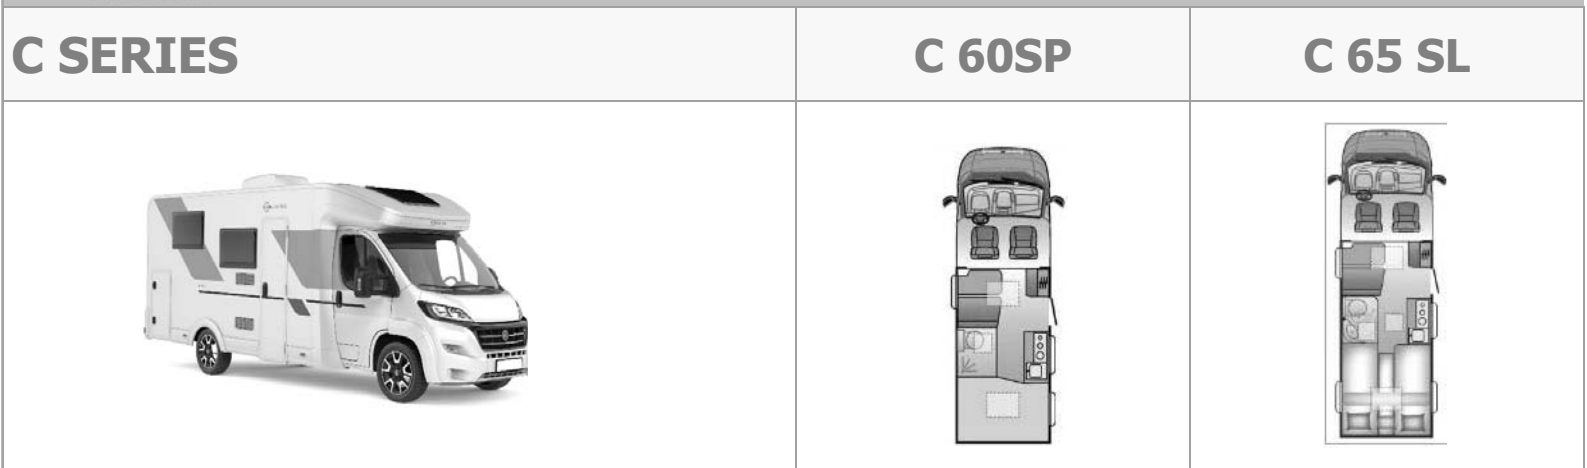

ABMESSUNGEN UND GEWICHTE		
Aufbau-Aussenlänge (mm)	5990	6790
Gesamtaußenbreite mm	2120	2120
Gesamtaußenhöhe mm	2785	2785
Innenhöhe mm	1980	1980
Masse im fahrbereiten Zustand kg		2682
Zulässige Gesamtmasse kg	3500	3500
Maximale Anhängelast kg	2000	2000
Max. Zuladung ohne Optionen (Kg)		818
Radstand mm	3450	3800
Eingetragene Sitzplätze (inkl. Fahrer)	4	4
AUFBAU		
Karosserie aus Polyester (GfK)	white	white
Garagentüre auf der rechten Seite (Öffnungsmaße) cm	80x105	80x105
Garagentüre auf der linken Seite (Öffnungsmaße) cm	58x105	58x105
FAHRWERK ZUBEHÖR		
Kraftstofftank (L)	90	90
Ad Blue Tank (L)	19	20
INNENAUSSTATTUNG		
Anzahl Schlafplätze	2	3
Bettenmasse - Heckbetten (L x B, cm)	195 x 129-120	200 x 80, 165 x 40, 197 x 80
Bettenmasse - Dinette (L x B, cm)	157 x 100-50	157 x 100-50
Möbeldekor	NABUCCO CHERRY	NABUCCO CHERRY
Schranktür Farbe	ALASKA WHITE	ALASKA WHITE
Textilpolster Standard	ROSS	ROSS
Textilpolster Option	CHANDLER	CHANDLER
Textilpolster Option	JOEY	JOEY
KÜCHE		
Kühlschrank - mit Kompressor	70 L	70 L
WASSERANLAGE		
Frischwassertank mit Aussenbefüllung und Regulierung (L)	140	140
Abwassertank	85 L	85 L