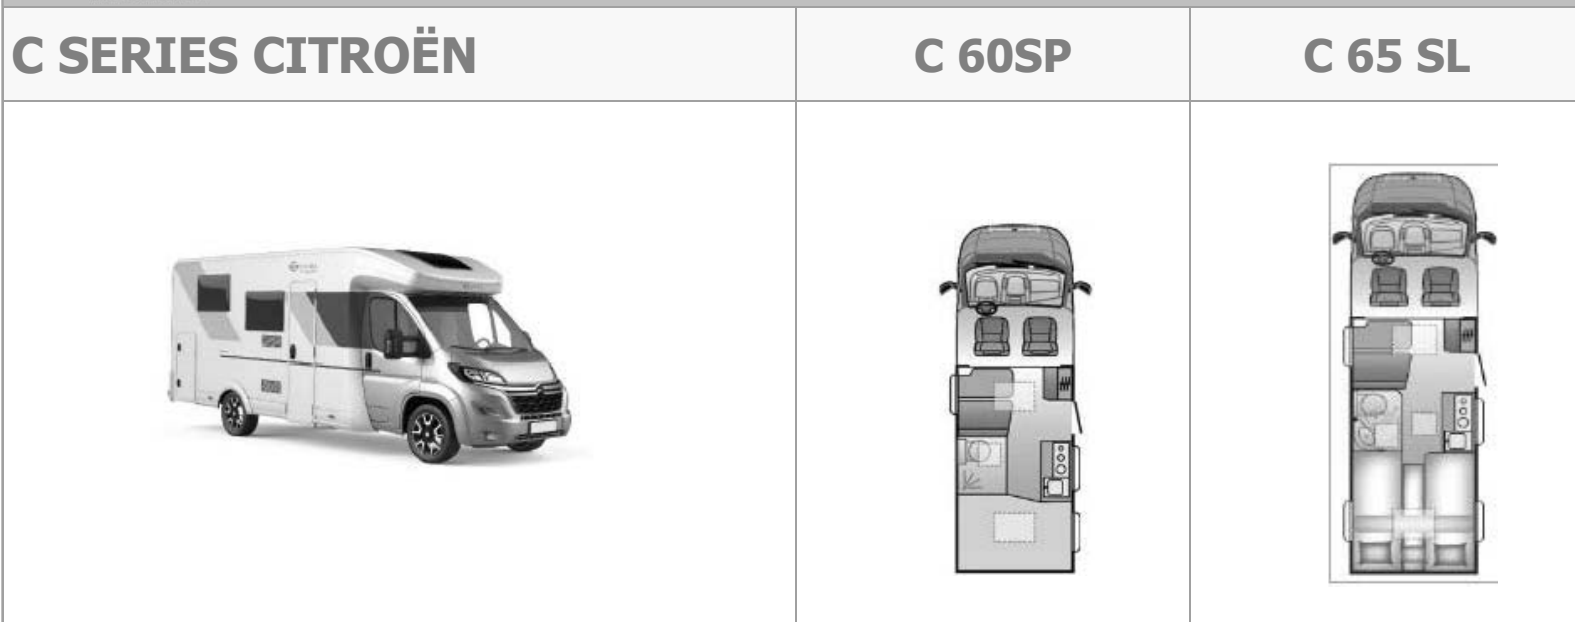

ABMESSUNGEN UND GEWICHTE		
Aufbau-Aussenlänge (mm)	5990	6790
Gesamtaußenbreite mm	2120	2120
Gesamtaußenhöhe mm	2785	2785
Innenhöhe mm	1980	1980
Masse im fahrbereiten Zustand kg		2682
Zulässige Gesamtmasse kg	3500	3500
Maximale Anhängelast kg	2000	2000
Max. Zuladung ohne Optionen (Kg)		818
Radstand mm	3450	3800
Eingetragene Sitzplätze (inkl. Fahrer)	4	4
AUFBAU		
Karosserie aus Polyester (GfK)	white	white
Garagentüre auf der rechten Seite (Öffnungsmaße) cm	80x105	80x105
Garagentüre auf der linken Seite (Öffnungsmaße) cm	58x105	58x105
FAHRWERK ZUBEHÖR		
Kraftstofftank (L)	90	90
Ad Blue Tank (L)	20	20
INNENAUSSTATTUNG		
Anzahl Schlafplätze	2	3
Bettenmasse - Heckbetten (L x B, cm)	195 x 129-120	200 x 80, 165 x 40, 197 x 80
Bettenmasse - Dinette (L x B, cm)	157 x 100-50	157 x 100-50
Möbeldekor	NABUCCO CHERRY	NABUCCO CHERRY
Schranktür Farbe	ALASKA WHITE	ALASKA WHITE
Textilpolster Standard	ROSS	ROSS
Textilpolster Option	CHANDLER	CHANDLER
Textilpolster Option	JOEY	JOEY
KÜCHE		
Kühlschrank - mit Kompressor	70 L	70 L
WASSERANLAGE		
Frischwassertank mit Aussenbefüllung und Regulierung (L)	140	140
Abwassertank	85 L	85 L