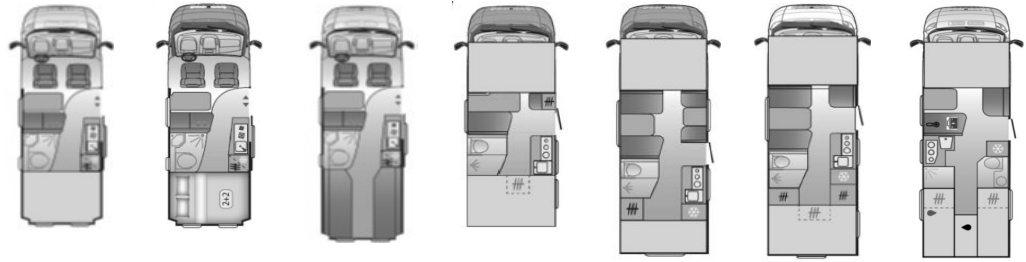

## FIAT DUCATO: MODELLE UND MOTOR-CHASSIS-KOMBINATIONEN

Modelle	V 60SP	V 60SPF	V 65SL	A 60SP	A 70DK	A 75DP	A 75SL
120 Multijet (2267ccm / 88kW) / 3300kg	38.210,79 €	38.893,14 €	--	--	--	--	--
120 Multijet (2267ccm / 88kW) / 3500kg	--	--	40.062,89 €	45.034,32 €	47.763,73 €	47.081,38 €	48.348,61 €
140 Multijet (2267ccm / 103kW) / 3500kg	39.380,54 €	40.062,89 €	40.745,24 €	45.716,67 €	48.446,08 €	47.763,73 €	49.030,96 €
140 Multijet (2267ccm / 103kW) / 4250kg Maxi (+40kg)	--	--	--	--	50.005,75 €	49.323,39 €	50.590,62 €
160 Multijet (2267ccm / 118kW) / 3500kg (+15kg)	41.135,16 €	41.817,51 €	42.499,87 €	47.471,29 €	50.200,71 €	49.518,35 €	50.785,58 €
160 Multijet (2267ccm / 118kW) / 3500kg Maxi (+55kg)	41.525,08 €	42.207,43 €	42.889,78 €	--	--	--	--
160 Multijet (2267ccm / 118kW) / 4400kg Maxi (+55kg)	--	--	--	--	51.760,37 €	51.078,02 €	52.345,24 €