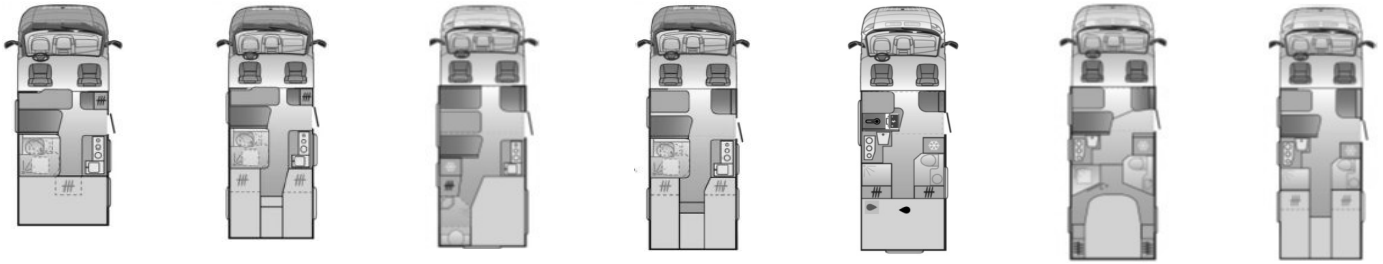

S 60SP	S 65SL	S 70DF	S 70SL	S 70SP	S 75SC	S 75SL
--	--	--	--	--	--	--
44.546,92 €	44.936,84 €	46.496,50 €	47.861,21 €	46.496,50 €	49.908,27 €	48.738,52 €
45.229,28 €	45.619,19 €	47.178,86 €	48.543,56 €	47.178,86 €	50.590,62 €	49.420,87 €
--	47.178,86 €	48.738,52 €	50.103,23 €	48.738,52 €	52.150,29 €	50.980,54 €
46.983,90 €	47.373,82 €	48.933,48 €	50.298,18 €	48.933,48 €	52.345,24 €	51.175,50 €
--	--	--	--	--	--	--
--	48.933,48 €	50.493,14 €	51.857,85 €	50.493,14 €	53.904,91 €	52.735,16 €

S 60SP X-TRA	S 65SL X-TRA	S 70DF X-TRA	S 70SL X-TRA	S 70SP X-TRA	S 75SC X-TRA	S 75SL X-TRA
--	--	--	--	--	--	--
45.229,28 €	45.814,15 €	47.276,34 €	48.738,52 €	47.276,34 €	49.908,27 €	49.713,31 €
46.106,59 €	46.691,46 €	48.153,65 €	49.615,83 €	48.153,65 €	50.785,58 €	50.590,62 €
--	--	--	--	--	--	--
--	48.056,17 €	49.518,35 €	50.980,54 €	49.518,35 €	52.150,29 €	51.955,33 €

2690 / 2690	2750 / 2750	3020 / 3020	2990 / 2990	2990 / 2990	3030 / 3030	2995 / 2995
3500 / 3650	3500 / 3650	3500 / 3650	3500 / 3650	3500 / 3650	3500 / 3650	3500 / 3650
810 / 960	750 / 900	480 / 630	510 / 660	510 / 660	470 / 620	505 / 655
2000 / 1950	2000 / 1950	2000 / 1950	2000 / 1950	2000 / 1950	2000 / 1950	2000 / 1950
--	4250 / 4005	4250 / 4005	4250 / 4005	4250 / 4005	4250 / 4005	4250 / 4005
--	1460 / 1155	1190 / 885	1220 / 915	1220 / 915	1180 / 875	1215 / 910
--	1750 / 1850	1750 / 1850	1750 / 1850	1750 / 1850	1750 / 1850	1750 / 1850
599 / 232 / 287	671 / 232 / 287	699 / 232 / 287	699 / 232 / 287	699 / 232 / 287	745 / 232 / 287	745 / 232 / 287
279 / 345	279 / 380	279 / 404	279 / 404	279 / 404	279 / 404	279 / 404
210	210	210	210	210	210	210
GfK / GfK / Holz	GfK / GfK / Holz	GfK / GfK / Holz	GfK / GfK / Holz	GfK / GfK / Holz	GfK / GfK / Holz	GfK / GfK / Holz
31 / 31 / 41	31 / 31 / 41	31 / 31 / 41	31 / 31 / 41	31 / 31 / 41	31 / 31 / 41	31 / 31 / 41
4	4	6	5	5	5	5
4 / -- / O	4 / -- / O	4 / 2 / O	4 / 1 / O	4 / 1 / O	4 / 1 / O	4 / 1 / O
2+1	2+2	6	5+1	5	5	5+1
--	--	-- / 190x125	-- / 190x125	-- / 190x125	-- / 190x125	-- / 190x125
180x95-50	180x95-50	180x100	210x95-60	210x95-70	210x95-70	210x95-70
210x130	190x75,190x75, 160x50	210x135-100	205x75,205x75, 170x50	210x140	195x160	210x75,210x75, 170x50
90 / 19	90 / 19	90 / 19	90 / 19	90 / 19	90 / 19	90 / 19
20** / 110	20** / 110	20** / 90	20** / 110	20** / 100	20** / 140	20** / 100
85 / O	85 / O	85 / O	85 / O	85 / O	85 / O	85 / O
2x 11	2x 11	2x 11	2x 11	2x 11	2x 11	2x 11
--	--	--	--	--	--	--
100	100	140	100	140	140	140
3 / X	3 / X	3 / X	3 / X	3 / X	3 / X	3 / X
59x105	64x115	105x59	64x115	80x115	80x105	80x115
59x105	64x115	--	64x115	80x115	80x105	80x115