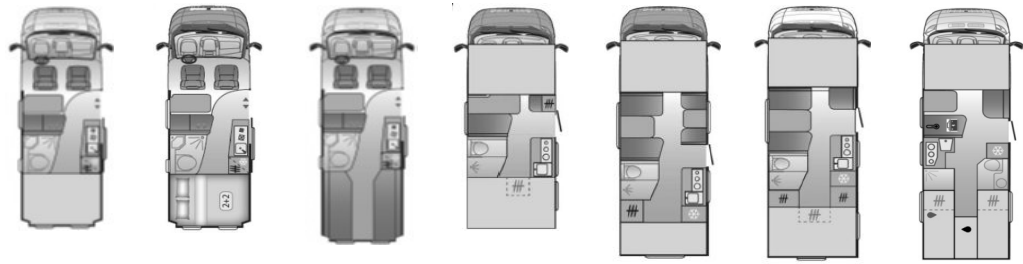

## FIAT DUCATO: MODELLE UND MOTOR-CHASSIS-KOMBINATIONEN

Modelle	V 60SP	V 60SPF	V 65SL	A 60SP	A 70DK	A 75DP	A 75SL
120 Multijet (2267ccm / 88kW) / 3300kg	39.199,00 €	39.899,00 €	--	--	--	--	--
120 Multijet (2267ccm / 88kW) / 3500kg	--	--	41.099,00 €	46.199,00 €	48.999,00 €	48.299,00 €	49.599,00 €
140 Multijet (2267ccm / 103kW) / 3500kg	40.399,00 €	41.099,00 €	41.799,00 €	46.899,00 €	49.699,00 €	48.999,00 €	50.299,00 €
140 Multijet (2267ccm / 103kW) / 4250kg Maxi (+40kg)	--	--	--	--	51.299,00 €	50.599,00 €	51.899,00 €
160 Multijet (2267ccm / 118kW) / 3500kg (+15kg)	42.199,00 €	42.899,00 €	43.599,00 €	48.699,00 €	51.499,00 €	50.799,00 €	52.099,00 €
160 Multijet (2267ccm / 118kW) / 3500kg Maxi (+55kg)	42.599,00 €	43.299,00 €	43.999,00 €	--	--	--	--
160 Multijet (2267ccm / 118kW) / 4400kg Maxi (+55kg)	--	--	--	--	53.099,00 €	52.399,00 €	53.699,00 €