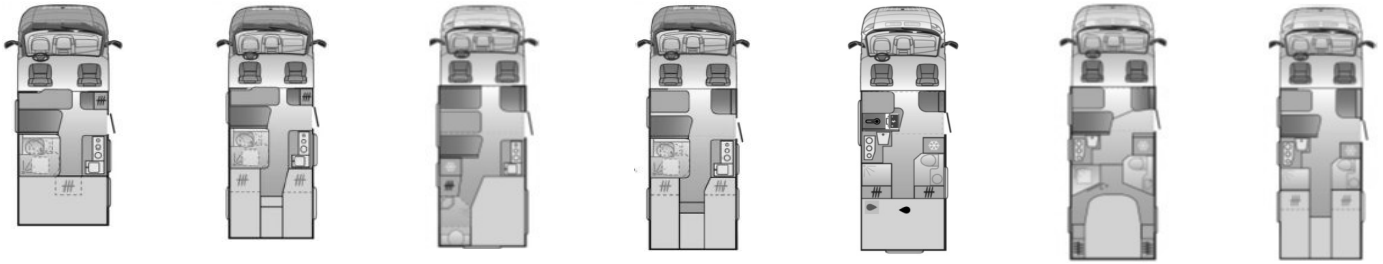

S 60SP	S 65SL	S 70DF	S 70SL	S 70SP	S 75SC	S 75SL
--	--	--	--	--	--	--
45.699,00 €	46.099,00 €	47.699,00 €	49.099,00 €	47.699,00 €	51.199,00 €	49.999,00 €
46.399,00 €	46.799,00 €	48.399,00 €	49.799,00 €	48.399,00 €	51.899,00 €	50.699,00 €
--	48.399,00 €	49.999,00 €	51.399,00 €	49.999,00 €	53.499,00 €	52.299,00 €
48.199,00 €	48.599,00 €	50.199,00 €	51.599,00 €	50.199,00 €	53.699,00 €	52.499,00 €
--	--	--	--	--	--	--
--	50.199,00 €	51.799,00 €	53.199,00 €	51.799,00 €	55.299,00 €	54.099,00 €

S 60SP X-TRA	S 65SL X-TRA	S 70DF X-TRA	S 70SL X-TRA	S 70SP X-TRA	S 75SC X-TRA	S 75SL X-TRA
--	--	--	--	--	--	--
46.399,00 €	46.999,00 €	48.499,00 €	49.999,00 €	48.499,00 €	51.199,00 €	50.999,00 €
47.299,00 €	47.899,00 €	49.399,00 €	50.899,00 €	49.399,00 €	52.099,00 €	51.899,00 €
--	--	--	--	--	--	--
--	49.299,00 €	50.799,00 €	52.299,00 €	50.799,00 €	53.499,00 €	53.299,00 €

2690 / 2690	2750 / 2750	3020 / 3020	2990 / 2990	2990 / 2990	3030 / 3030	2995 / 2995
3500 / 3650	3500 / 3650	3500 / 3650	3500 / 3650	3500 / 3650	3500 / 3650	3500 / 3650
810 / 960	750 / 900	480 / 630	510 / 660	510 / 660	470 / 620	505 / 655
2000 / 1950	2000 / 1950	2000 / 1950	2000 / 1950	2000 / 1950	2000 / 1950	2000 / 1950
--	4250 / 4005	4250 / 4005	4250 / 4005	4250 / 4005	4250 / 4005	4250 / 4005
--	1460 / 1155	1190 / 885	1220 / 915	1220 / 915	1180 / 875	1215 / 910
--	1750 / 1850	1750 / 1850	1750 / 1850	1750 / 1850	1750 / 1850	1750 / 1850
599 / 232 / 287	671 / 232 / 287	699 / 232 / 287	699 / 232 / 287	699 / 232 / 287	745 / 232 / 287	745 / 232 / 287
279 / 345	279 / 380	279 / 404	279 / 404	279 / 404	279 / 404	279 / 404
210	210	210	210	210	210	210
GfK / GfK / Holz	GfK / GfK / Holz	GfK / GfK / Holz	GfK / GfK / Holz	GfK / GfK / Holz	GfK / GfK / Holz	GfK / GfK / Holz
31 / 31 / 41	31 / 31 / 41	31 / 31 / 41	31 / 31 / 41	31 / 31 / 41	31 / 31 / 41	31 / 31 / 41
4	4	6	5	5	5	5
4 / -- / O	4 / -- / O	4 / 2 / O	4 / 1 / O	4 / 1 / O	4 / 1 / O	4 / 1 / O
2+1	2+2	6	5+1	5	5	5+1
--	--	-- / 190x125	-- / 190x125	-- / 190x125	-- / 190x125	-- / 190x125
180x95-50	180x95-50	180x100	210x95-60	210x95-70	210x95-70	210x95-70
210x130	190x75,190x75, 160x50	210x135-100	205x75,205x75, 170x50	210x140	195x160	210x75,210x75, 170x50
90 / 19	90 / 19	90 / 19	90 / 19	90 / 19	90 / 19	90 / 19
20** / 110	20** / 110	20** / 90	20** / 110	20** / 100	20** / 140	20** / 100
85 / O	85 / O	85 / O	85 / O	85 / O	85 / O	85 / O
2x 11	2x 11	2x 11	2x 11	2x 11	2x 11	2x 11
--	--	--	--	--	--	--
100	100	140	100	140	140	140
3 / X	3 / X	3 / X	3 / X	3 / X	3 / X	3 / X
59x105	64x115	105x59	64x115	80x115	80x105	80x115
59x105	64x115	--	64x115	80x115	80x105	80x115